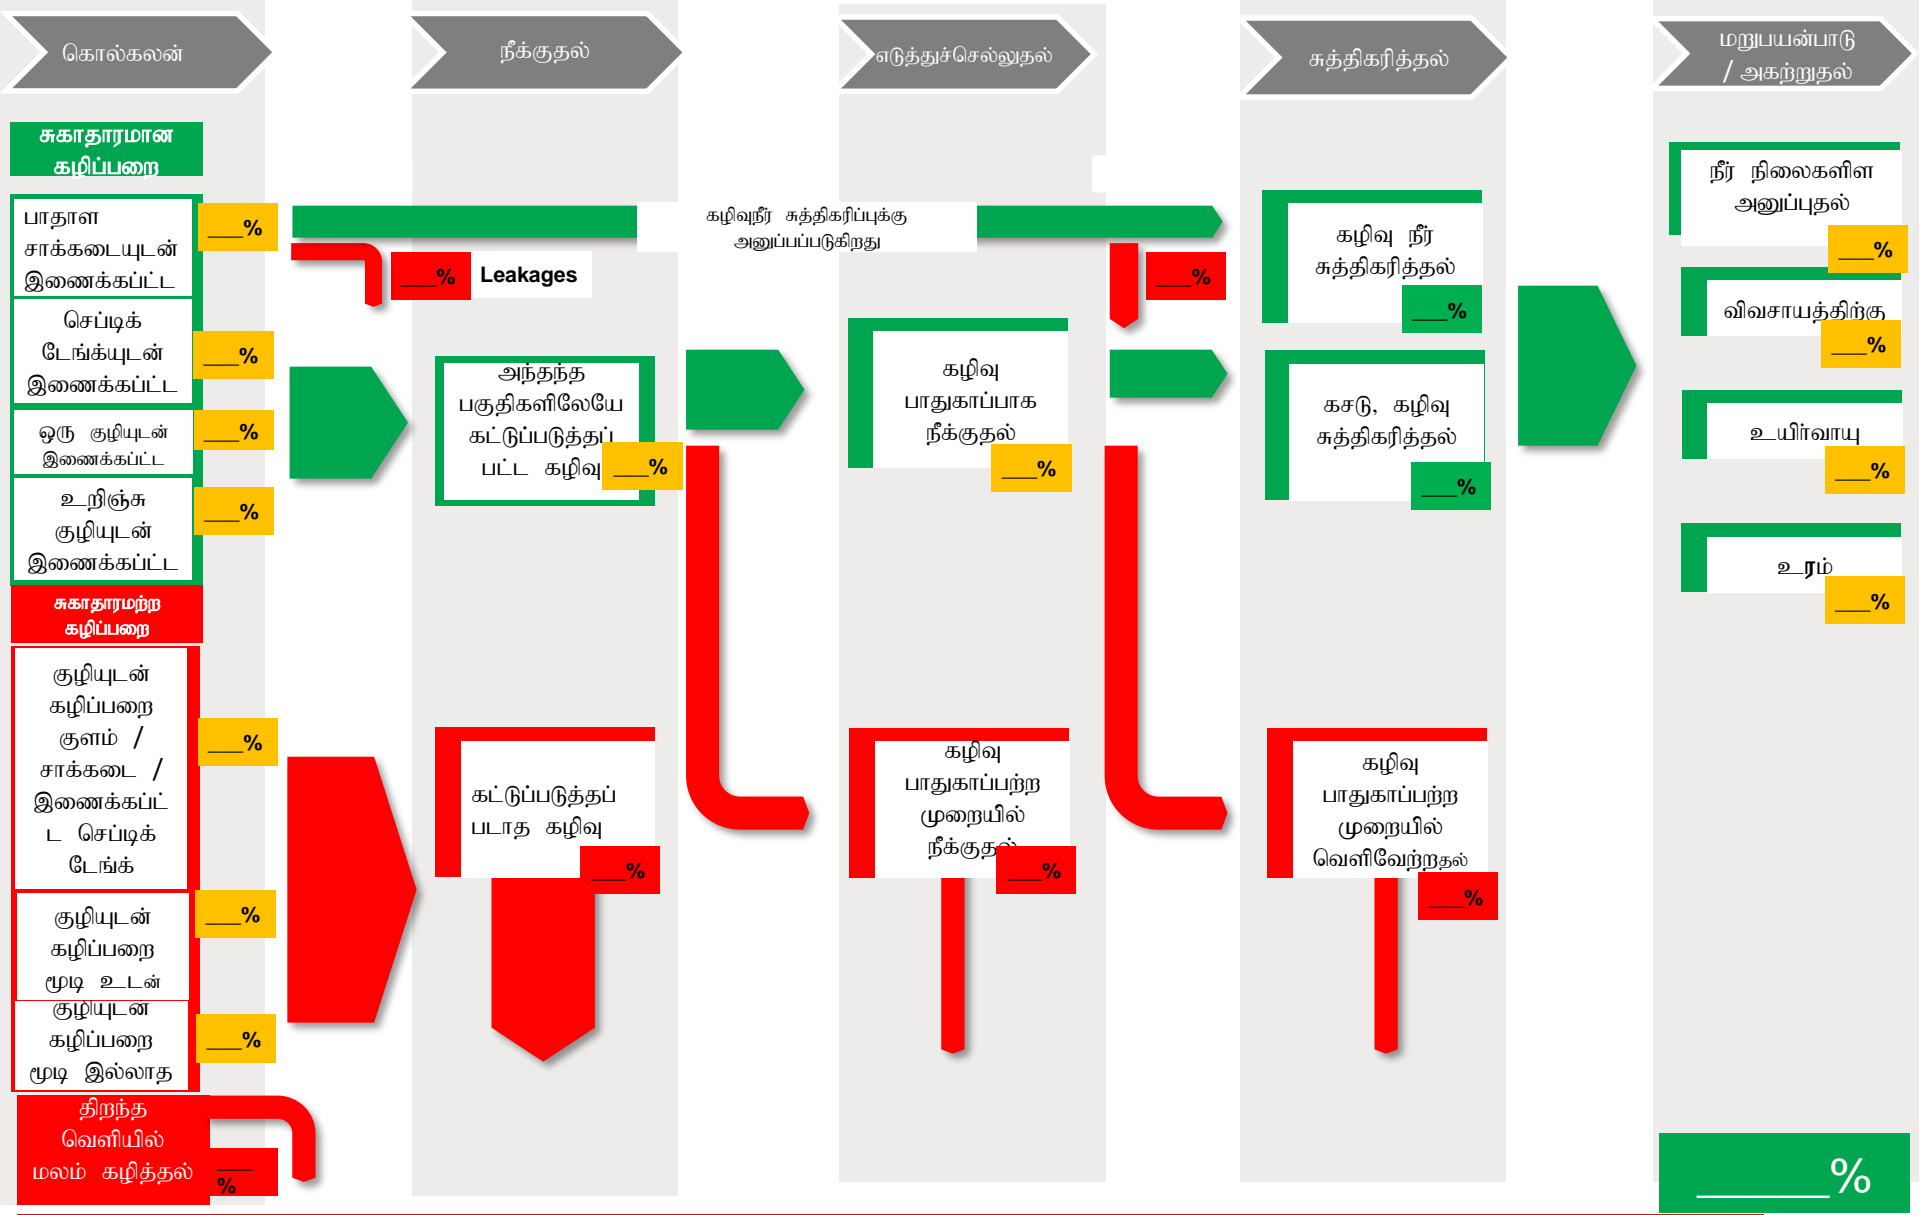

Shit Flow Diagram: கழிவு நீர் வரைபடம்

Shit Flow Diagram

___% Flow Safely managed Unsafely managed

Shit Flow Diagram: கழிவு நீர் வரைபடம்

Discharged in the Environment ___% - சுற்றுப்புறங்களில் வெளிவேற்றதல் ___%