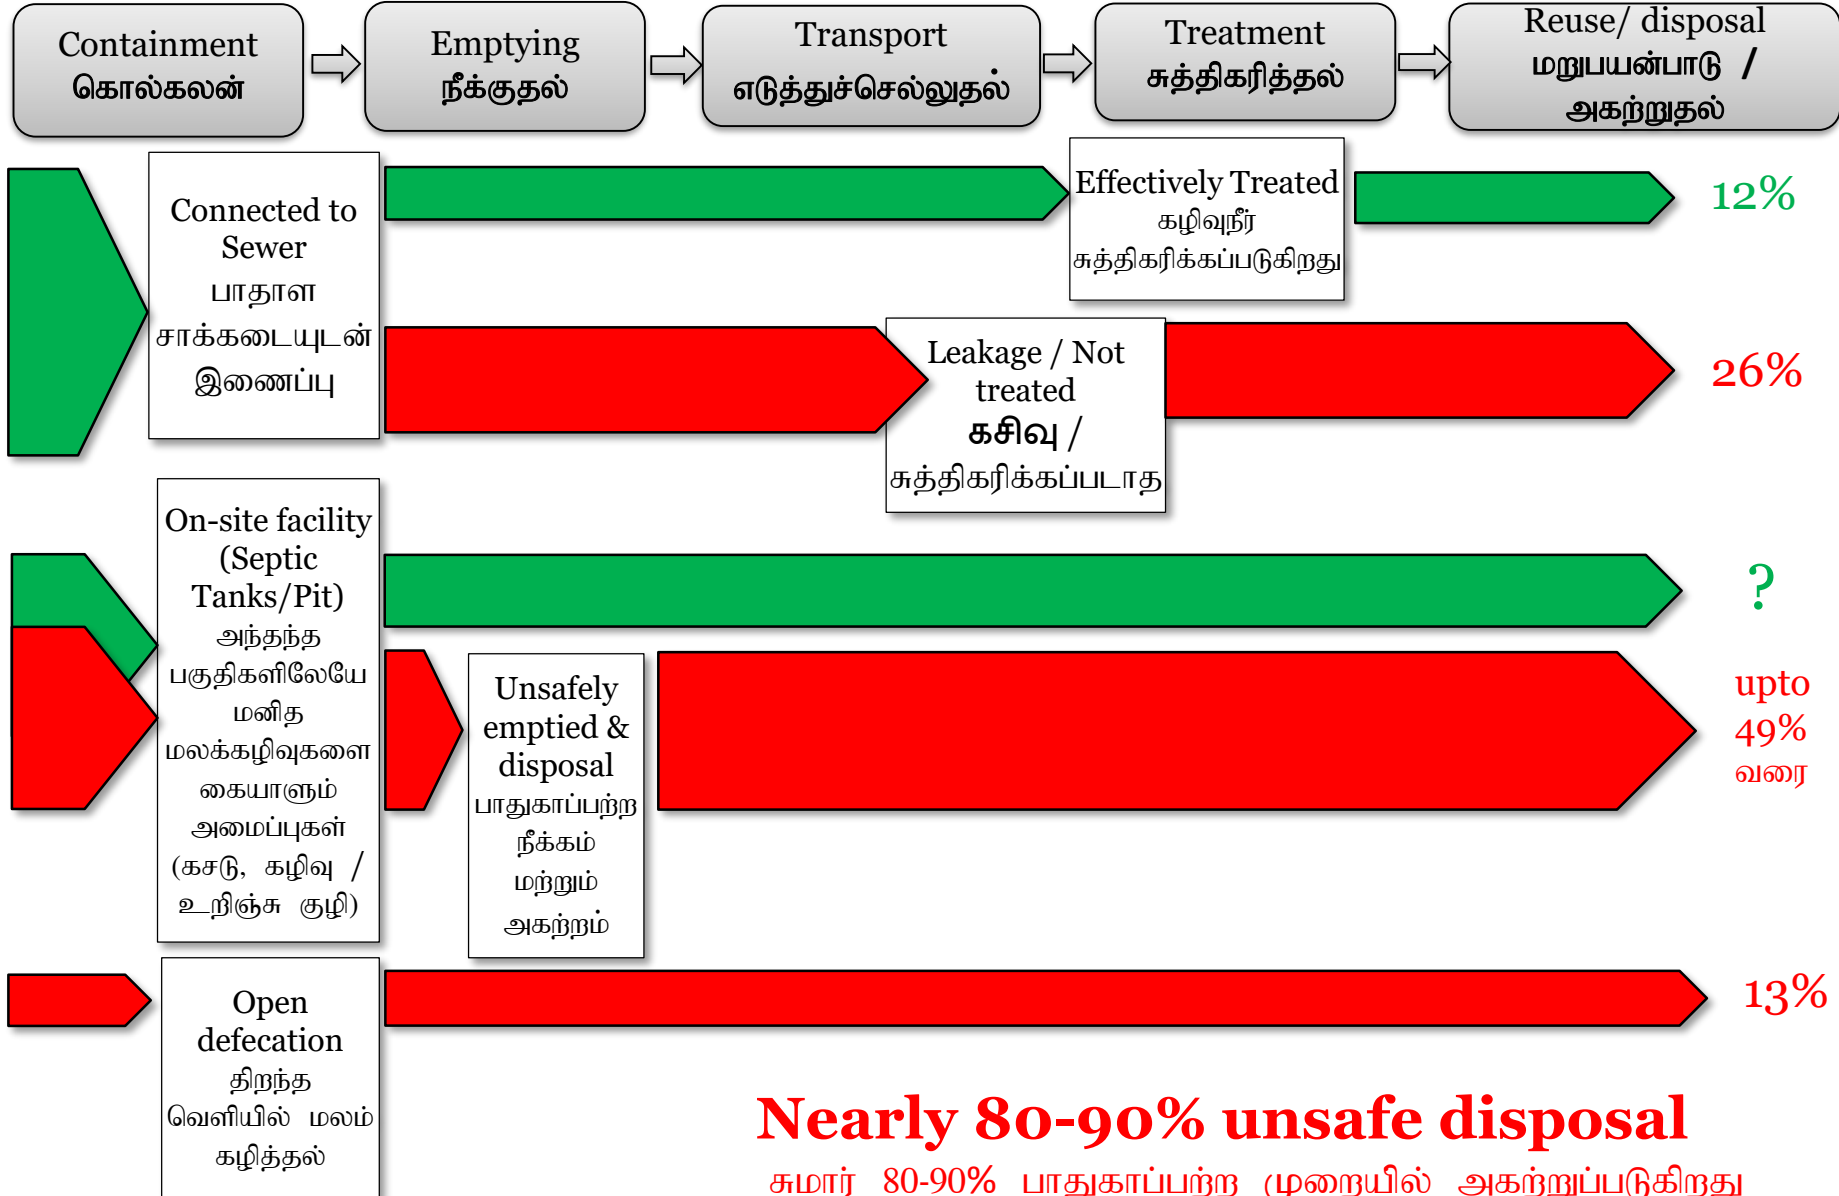

Shit Flow Diagram: கழிவு நீர் வரைபடம்

Shit Flow Diagram

___% Flow Safely managed Unsafely managed

Shit Flow Diagram: கழிவு நீர் வரைபடம்

Discharged in the Environment ___% - சுற்றுப்புறங்களில் வெளிவேற்றதல் ___%