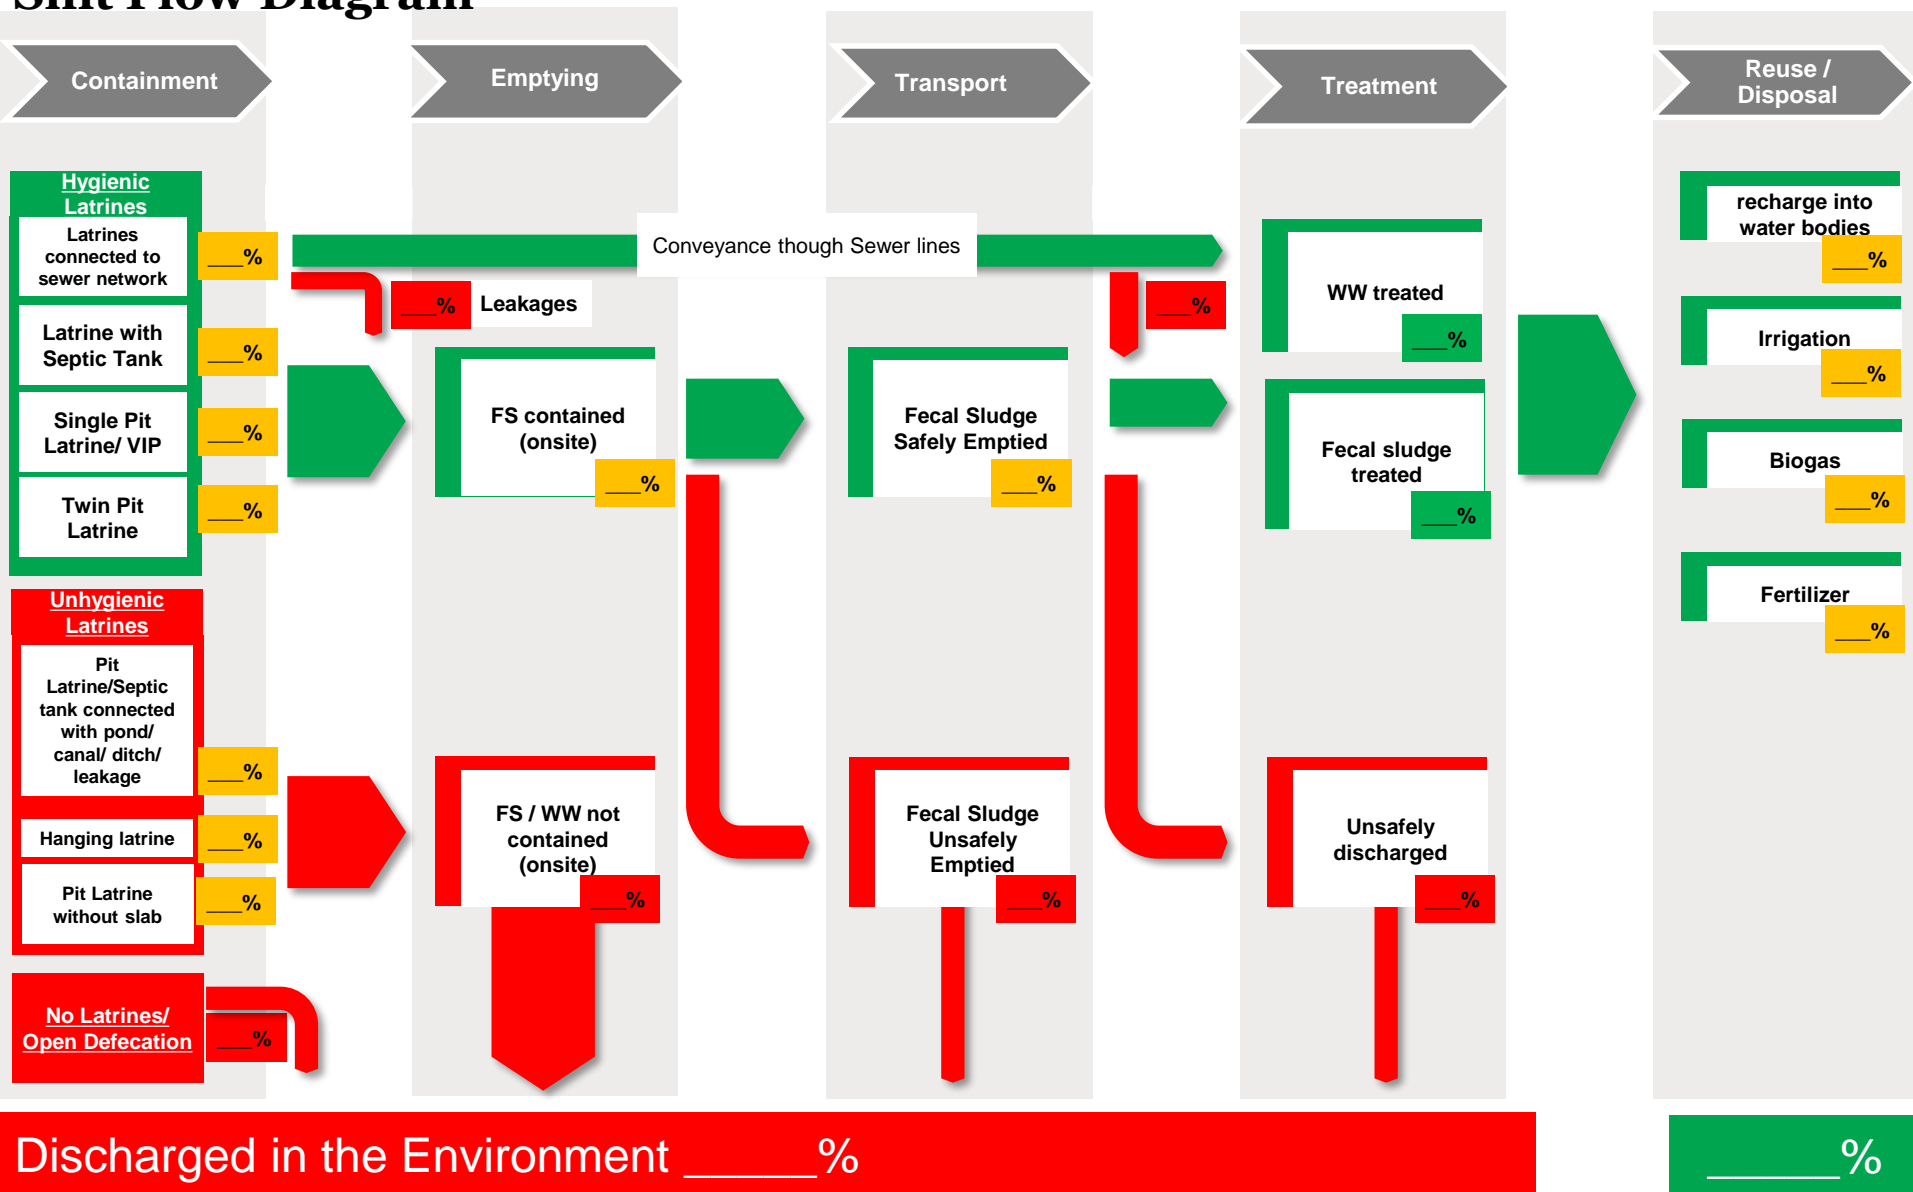

Shit Flow Diagram: கழிவு நீர் வரைபடம்

Shit Flow Diagram

___% Flow Safely managed Unsafely managed

Shit Flow Diagram: கழிவு நீர் வரைபடம்

Discharged in the Environment ___% - சுற்றுப்புறங்களில் வெளிவேற்றதல் ___%